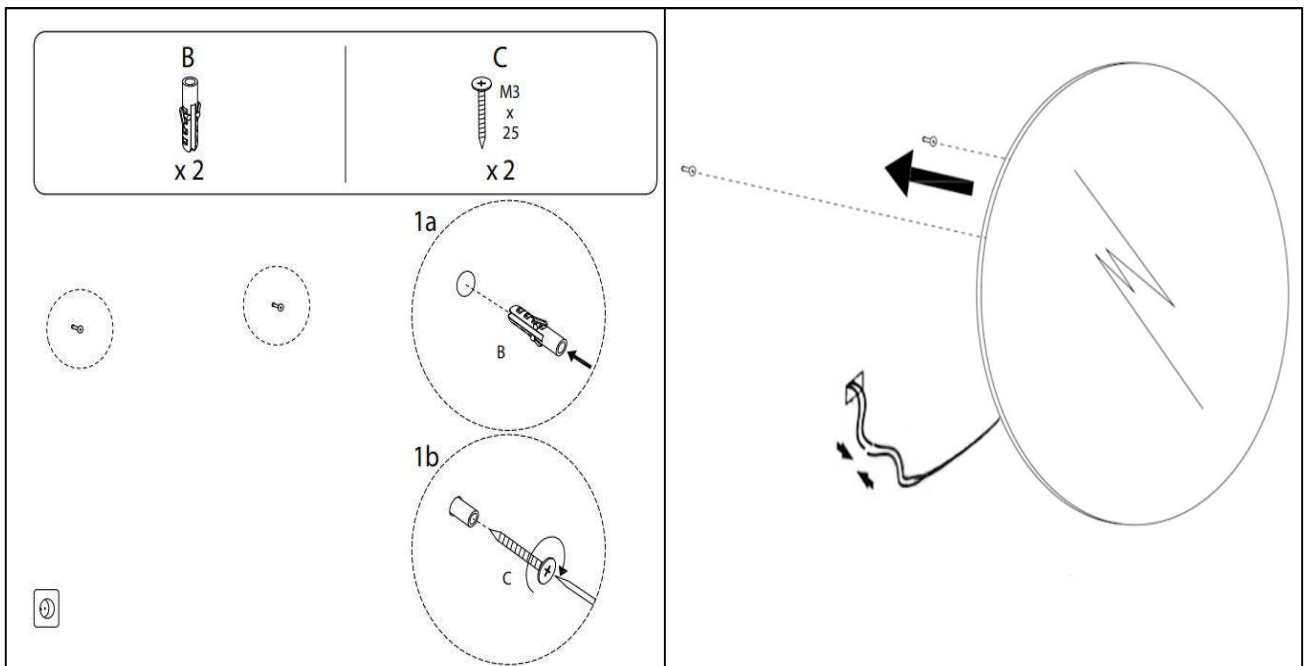

Sandra-4 Ø 800

nordic-bad

SPECIFIKATIONER

Strømforsyning	230V/50Hz
Lyskilde	LED
Wattage	26 W
Kelvin	3000K-6000K
Ra-Værdi	>95
IP-klasse	IP44
Beskyttelsesklasse	II
Godkendelser	CE/RoHS
Anti-damp	18 W
Lysstyrke	5400 Lumens

TOUCH-KNAP

Funktion	Tænd/Sluk/Farveændring/Dæmp/ Anti-damp
----------	---

EMBALLAGE

Yderkasse størrelse	86x7x86 cm
Yderkasse Vægt	G.W.:7.8 KGS/N.W.:6.7 KGS

Advarsel! Sluk altid for strømmen under installation og vedligeholdelse!