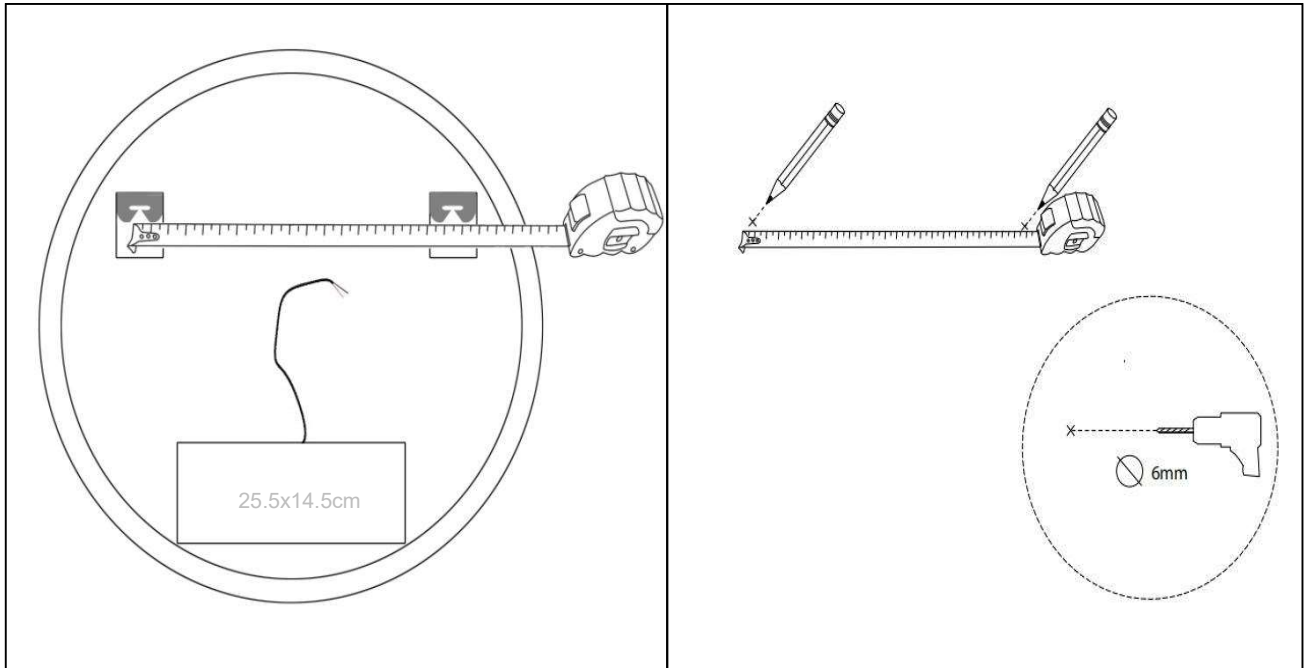

Sandra-4 Ø 800

nordic-bad

SPECIFIKATIONER

Strømforsyning	230V/50Hz
Lyskilde	LED
Wattage	26 W
Kelvin	3000K-6000K
Ra-Værdi	>95
IP-klasse	IP44
Beskyttelsesklasse	II
Godkendelser	CE/RoHS
Anti-damp	18 W
Lysstyrke	5400 Lumens

TOUCH-KNAP

Funktion	Tænd/Sluk/Farveændring/Dæmp/ Anti-damp
----------	---

EMBALLAGE

Yderkasse størrelse	86x7x86 cm
Yderkasse Vægt	G.W.:7.8 KGS/N.W.:6.7 KGS

Advarsel! Sluk altid for strømmen under installation og vedligeholdelse!