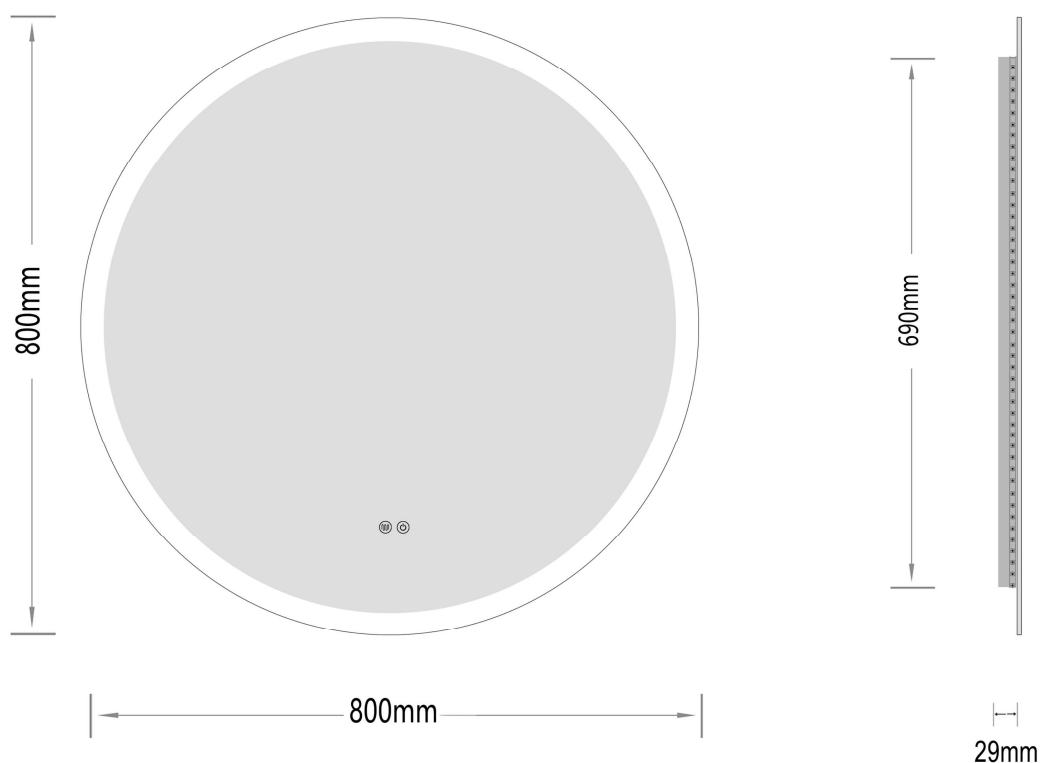

Sandra-4 Ø 800

nordic-bad

SPECIFIKATIONER

Strømforsyning	230V/50Hz
Lyskilde	LED
Wattage	26 W
Kelvin	3000K-6000K
Ra-Værdi	>95
IP-klasse	IP44
Beskyttelsesklasse	II
Godkendelser	CE/RoHS
Anti-damp	18 W
Lysstyrke	5400 Lumens

TOUCH-KNAP

Funktion	Tænd/Sluk/Farveændring/Dæmp/ Anti-damp
----------	---

EMBALLAGE

Yderkasse størrelse	86x7x86 cm
Yderkasse Vægt	G.W.:7.8 KGS/N.W.:6.7 KGS

Advarsel! Sluk altid for strømmen under installation og vedligeholdelse!